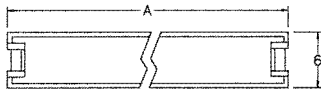

I.D.C. Socket 2.54mmX2.54mm(0.100" X0.100")

Position	Dimension	
	A	B
10	17.27	10.16
14	22.35	15.24
16	24.89	17.78
20	29.97	22.86
24	35.05	27.94
26	37.59	30.48
30	42.67	35.56
34	47.75	40.64
40	55.37	48.26
50	68.07	60.96
60	80.77	73.66
64	85.85	78.74